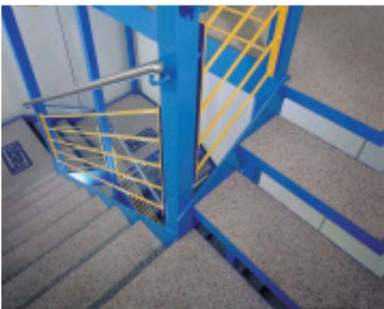

Eignung

Der ARTIFLOOR - Natursteinteppichbelag eignet sich vor allem für den Innenbereich. Im Aussenbereich ist nur die Ausführung mit Marmorperlen oder Quarzsand natur möglich.

Als sehr dekorativer Fussbodenbelag wird der ARTIFLOOR - Natursteinteppichbelag hauptsächlich für Eingangspartien, Treppenhäuser und Wohnbereiche sowie für repräsentative Räume wie Ausstellungen, Wartezimmer und Schalterhallen verwendet.

Verlegung

Die Mischung des ARTIFLOOR - Natursteinteppichbelages wird vor Ort mit einem Zwangsmischer aufbereitet. Mit einer Traufel wird die Belagsmasse ausgebreitet und in der gewünschten Schichtstärke verdichtet.

Auf Wunsch können die Poren mit einem speziellen Gel verdichtet werden.

Farben

Farben

Gemäss Farbkarte ARTIFLOOR - Natursteinteppichbelag. Auf Wunsch können Farben nach RAL oder NCS angeboten werden. Farbkombinationen lassen sich problemlos untereinander mischen.

Marmorperlen: Zur Auswahl stehen all die Farben, die uns die Natur bietet. Es lassen sich auch verschiedene Farben untereinander mischen.

Rickli Böden + Beläge GmbH

3213 Liebistorf, Rickli Böden + Beläge GmbH, Schallenbergacher 47

www.rickli-böden.ch / heinzrickli@sunrise.ch

Tel. 026 674 32 58 / Fax 026 674 32 65