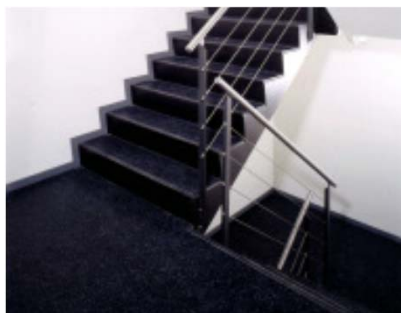

Eignung

Der ARTIFLOOR - Natursteinteppichbelag eignet sich vor allem für den Innenbereich. Im Aussenbereich ist nur die Ausführung mit Marmorperlen oder Quarzsand natur möglich.

Als sehr dekorativer Fussbodenbelag wird der ARTIFLOOR - Natursteinteppichbelag hauptsächlich für Eingangspartien, Treppenhäuser und Wohnbereiche sowie für repräsentative Räume wie Ausstellungen, Wartezimmer und Schalterhallen verwendet.

Verlegung

Die Mischung des ARTIFLOOR - Natursteinteppichbelages wird vor Ort mit einem Zwangsmischer aufbereitet. Mit einer Traufel wird die Belagsmasse ausgebreitet und in der gewünschten Schichtstärke verdichtet.

Auf Wunsch können die Poren mit einem speziellen Gel verdichtet werden.

Farben

Farben

Gemäss Farbkarte ARTIFLOOR - Natursteinteppichbelag. Auf Wunsch können Farben nach RAL oder NCS angeboten werden. Farbkombinationen lassen sich problemlos untereinander mischen.

Marmorperlen: Zur Auswahl stehen all die Farben, die uns die Natur bietet. Es lassen sich auch verschiedene Farben untereinander mischen.

Rickli Böden + Beläge GmbH

3213 Liebistorf, Rickli Böden + Beläge GmbH, Schallenbergacher 47

www.rickli-böden.ch / heinzrickli@sunrise.ch

Tel. 026 674 32 58 / Fax 026 674 32 65